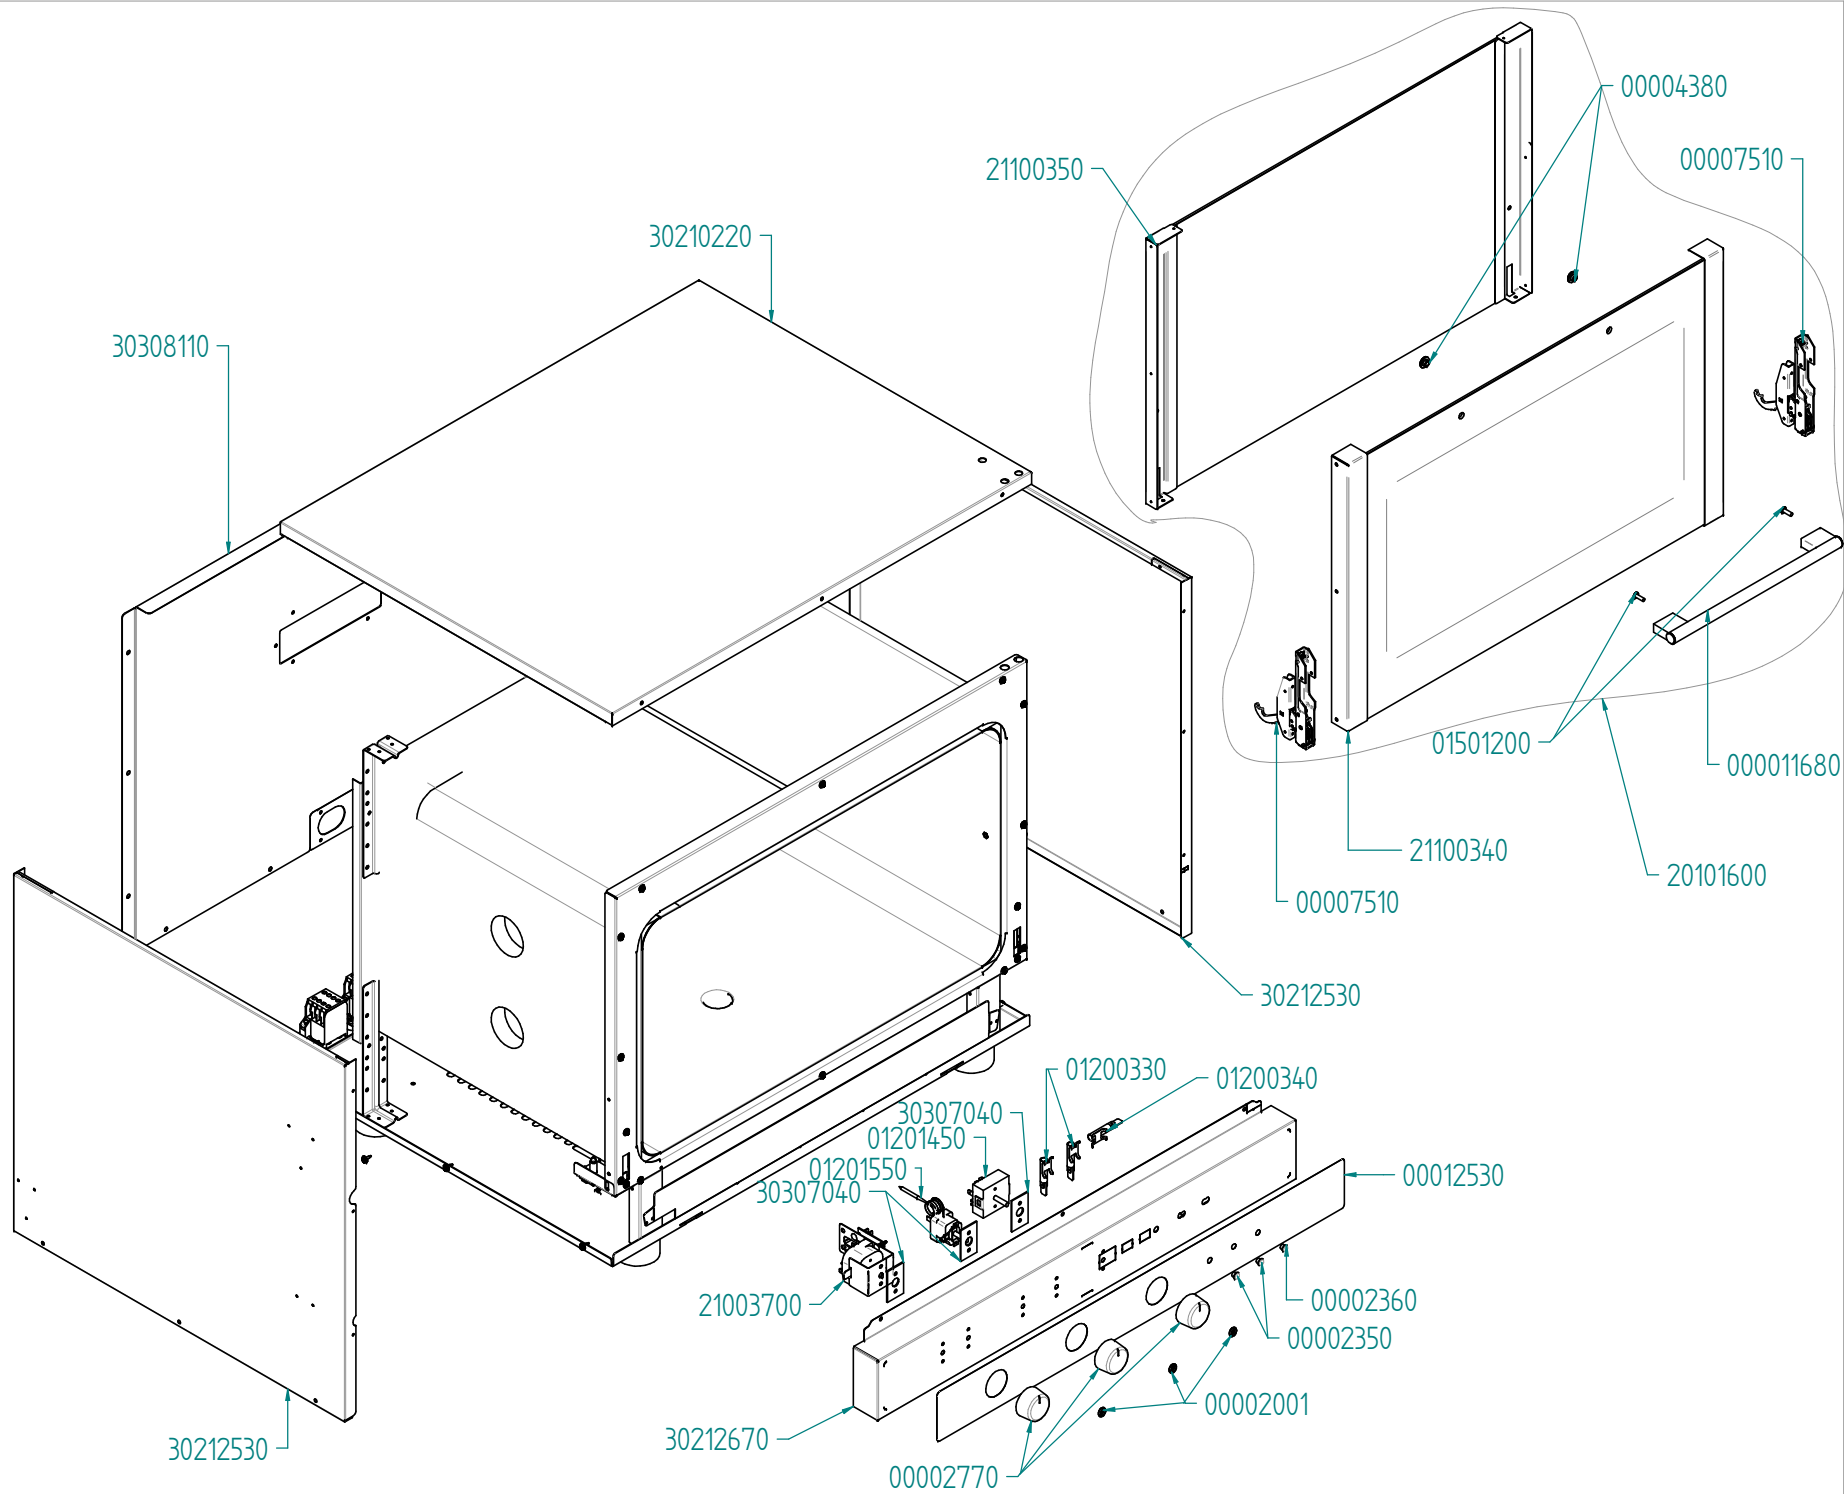

tipo documento:

ESPLOSO - EXPLODED VIEW - VUE ECLATEE - EXPLOSIONSPPLAN -  
ESPLOSIONADO - VISTA EXPLODIDA

cod. identificazione

X:\Sgw\PRODOTTI\Fam.1 - FORNIFORNO  
ELETTRICO\Eka\ESPLOSI - Forno Elettrico 40  
60 90 - LEka\Exploded view EKF464-411UD  
rev.0

Preparazione: M.F. (DB)

Verifica: S.A. (DB3)

Approvazione: M.G. (RUT)

tipo documento:

ESPLOSO - EXPLODED VIEW - VUE ECLATEE - EXPLOSIONSPPLAN -  
EXPLOSIONADO - VISTA EXPLODIDA

titolo documento/identificazione: